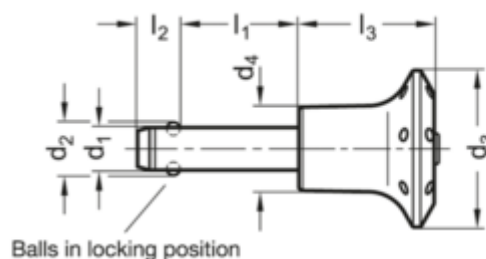

Varenummer: 201090642
 Beskrivelse: E+G
 Kuglepallås GN 113.6-8-30

Mål

Application example

d1 0.04/-0.08	= 8
d2	= 9.5
d3	= 35
d4	= 19
l1 +0.6	= 30
l2 ±1	= 8.2
l3 -0.2	= 32.5
Spændkraft (N)	= 63

Vægt i (g) = 46